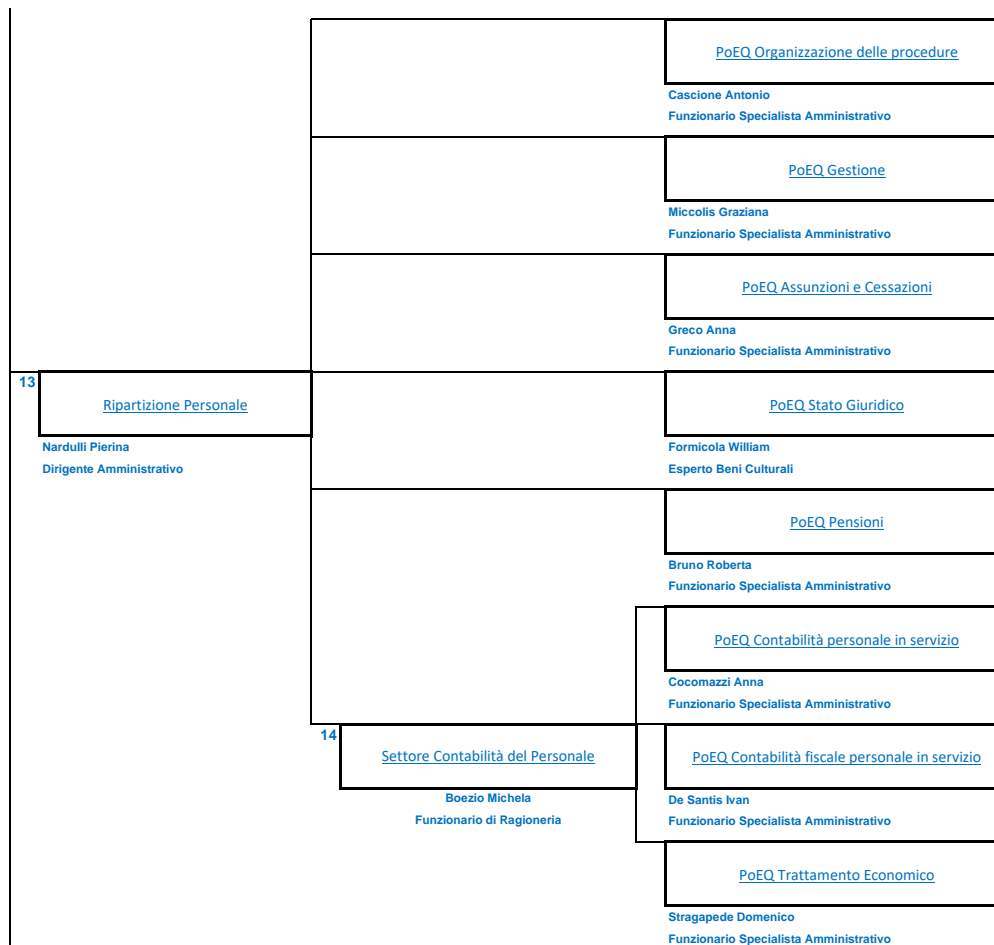

**COMUNE DI BARI - ORGANIGRAMMA GENERALE**

		<a href="#">PoEQ PN Metro Plus Agenda digitale e mobilità urbana sostenibile</a>
		Lupelli Marisa Dirigente Amministrativo (ad interim)
		<a href="#">POEQ PN Metro Plus Servizi per l'inclusione e l'innovazione sociale ed innovazione urbana</a>
		Lazzo Viviana Funzionario Specialista Amministrativo
9	<a href="#">Ripartizione Programmazione, Innovazione e Comunicazione</a>	<a href="#">PoEQ PN Metro Plus Sostenibilità ambientale e rigenerazione urbana</a>
	Lupelli Marisa Dirigente Amministrativo	Lazzo Viviana Funzionario Specialista Amministrativo
		<a href="#">PoEQ Comunicazione e Partecipazione</a>
		Altimari Marzio Web Master
11	<a href="#">Settore Innovazione Sociale</a>	<a href="#">PoEQ Politiche del Lavoro e Innovazione urbana</a>
	Di Piero Maria Cristina Dirigente Amministrativo	Bonante Girolama Funzionario Specialista Amministrativo
		<a href="#">PoEQ PN Metro Plus Interventi Inclusione lavorativa e soggetti svantaggiati</a>
		Mezzina Giovanni Funzionario specialista
12	<a href="#">Settore Innovazione Tecnologica</a>	<a href="#">PoEQ Sistemi informativi di Area Metropolitana di Bari</a>
	Tinelli Eufemia Dirigente Tecnico	Fontana Enrico Amministratore Sistema Informativo