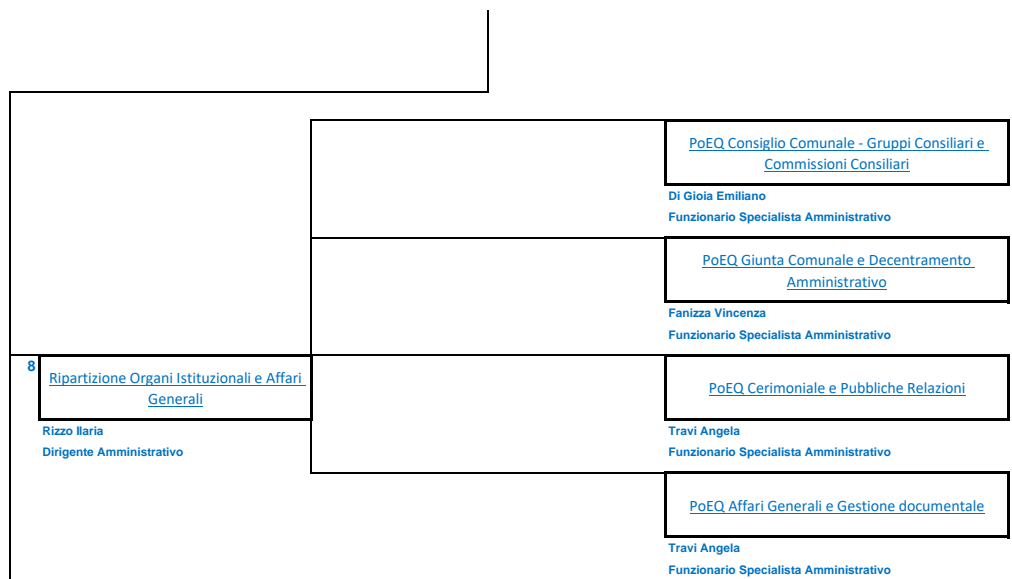

**COMUNE DI BARI - ORGANIGRAMMA GENERALE**

		<a href="#">PoEQ PN Metro Plus Agenda digitale e mobilità urbana sostenibile</a>
		Lupelli Marisa Dirigente Amministrativo (ad interim)
		<a href="#">POEQ PN Metro Plus Servizi per l'inclusione e l'innovazione sociale ed innovazione urbana</a>
		Lazzo Viviana Funzionario Specialista Amministrativo
9	<a href="#">Ripartizione Programmazione, Innovazione e Comunicazione</a>	<a href="#">PoEQ PN Metro Plus Sostenibilità ambientale e rigenerazione urbana</a>
	Lupelli Marisa Dirigente Amministrativo	Lazzo Viviana Funzionario Specialista Amministrativo
		<a href="#">PoEQ Comunicazione e Partecipazione</a>
		Altimari Marzio Web Master
11	<a href="#">Settore Innovazione Sociale</a>	<a href="#">PoEQ Politiche del Lavoro e Innovazione urbana</a>
	Di Piero Maria Cristina Dirigente Amministrativo	Bonante Girolama Funzionario Specialista Amministrativo
		<a href="#">PoEQ PN Metro Plus Interventi Inclusione lavorativa e soggetti svantaggiati</a>
		Mezzina Giovanni Funzionario specialista
12	<a href="#">Settore Innovazione Tecnologica</a>	<a href="#">PoEQ Sistemi informativi di Area Metropolitana di Bari</a>
	Tinelli Eufemia Dirigente Tecnico	Fontana Enrico Amministratore Sistema Informativo