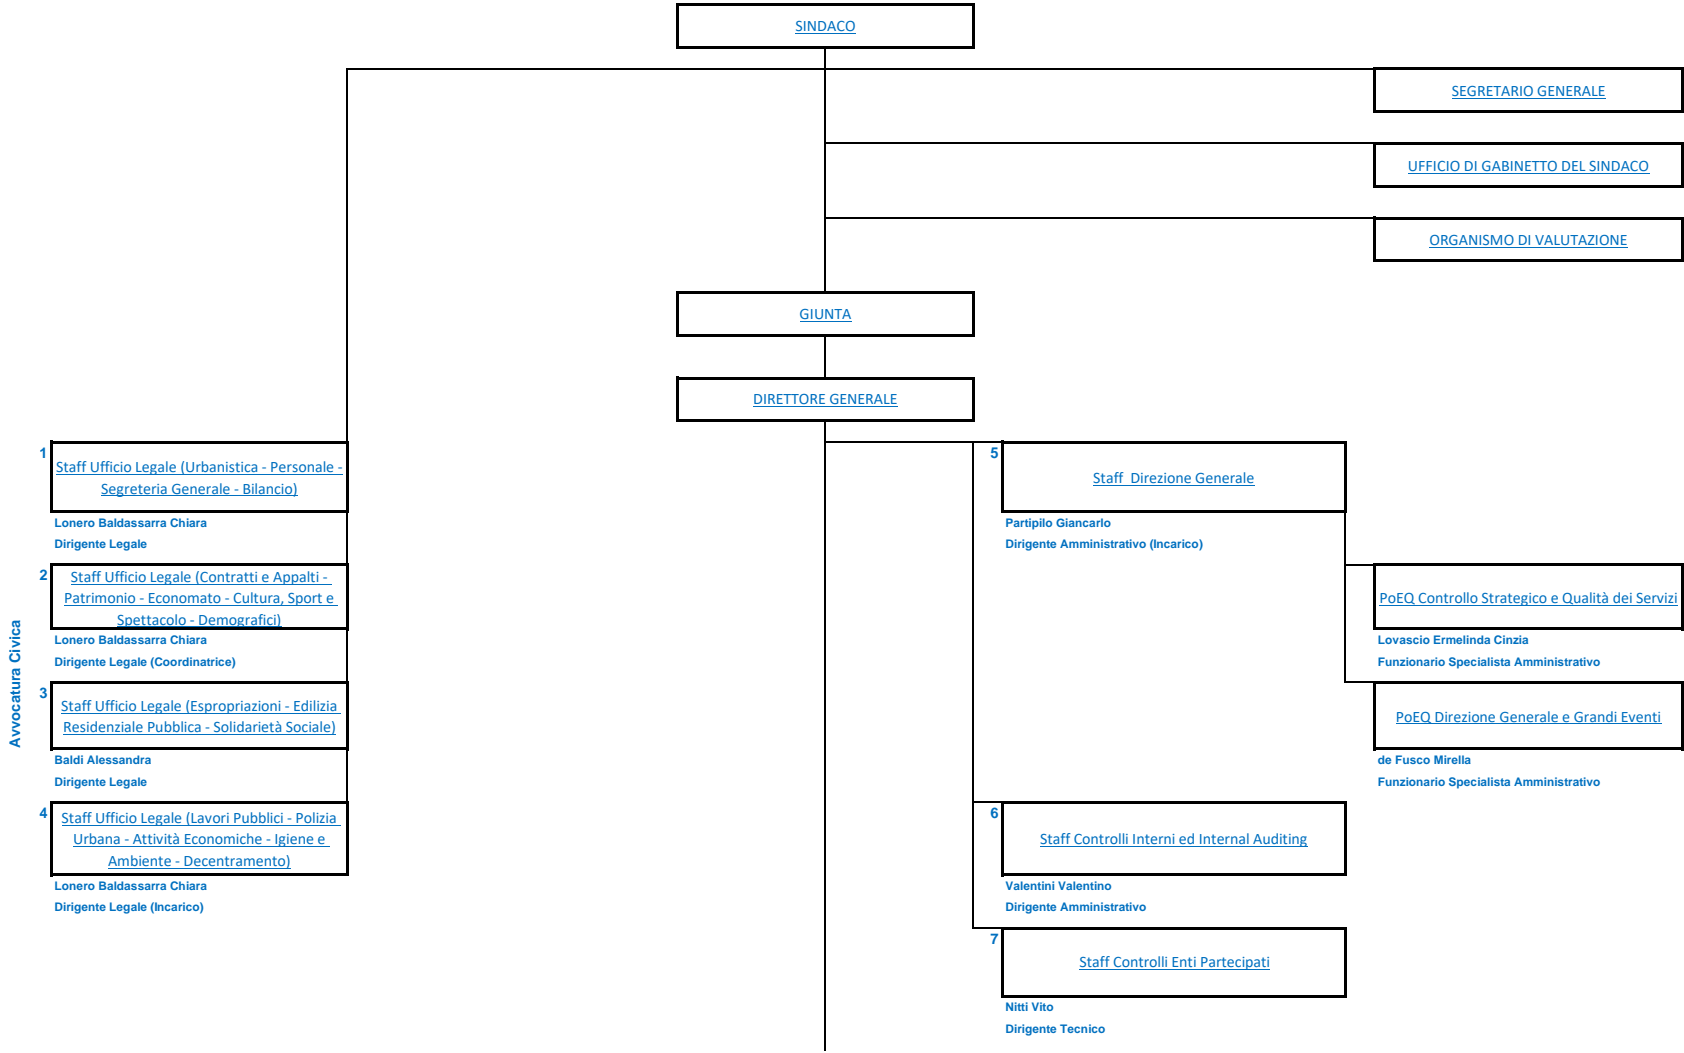

**COMUNE DI BARI - ORGANIGRAMMA GENERALE**

		<a href="#">PoEQ PN Metro Plus Agenda digitale e mobilità urbana sostenibile</a>
		Lupelli Marisa Dirigente Amministrativo (ad interim)
		<a href="#">POEQ PN Metro Plus Servizi per l'inclusione e l'innovazione sociale ed innovazione urbana</a>
		Lazzo Viviana Funzionario Specialista Amministrativo
9	<a href="#">Ripartizione Programmazione, Innovazione e Comunicazione</a>	<a href="#">PoEQ PN Metro Plus Sostenibilità ambientale e rigenerazione urbana</a>
	Lupelli Marisa Dirigente Amministrativo	Lazzo Viviana Funzionario Specialista Amministrativo
		<a href="#">PoEQ Comunicazione e Partecipazione</a>
		Altimari Marzio Web Master
11	<a href="#">Settore Innovazione Sociale</a>	<a href="#">PoEQ Politiche del Lavoro e Innovazione urbana</a>
	Di Piero Maria Cristina Dirigente Amministrativo	Bonante Girolama Funzionario Specialista Amministrativo
		<a href="#">PoEQ PN Metro Plus Interventi Inclusione lavorativa e soggetti svantaggiati</a>
		Mezzina Giovanni Funzionario specialista
12	<a href="#">Settore Innovazione Tecnologica</a>	<a href="#">PoEQ Sistemi informativi di Area Metropolitana di Bari</a>
	Tinelli Eufemia Dirigente Tecnico	Fontana Enrico Amministratore Sistema Informativo