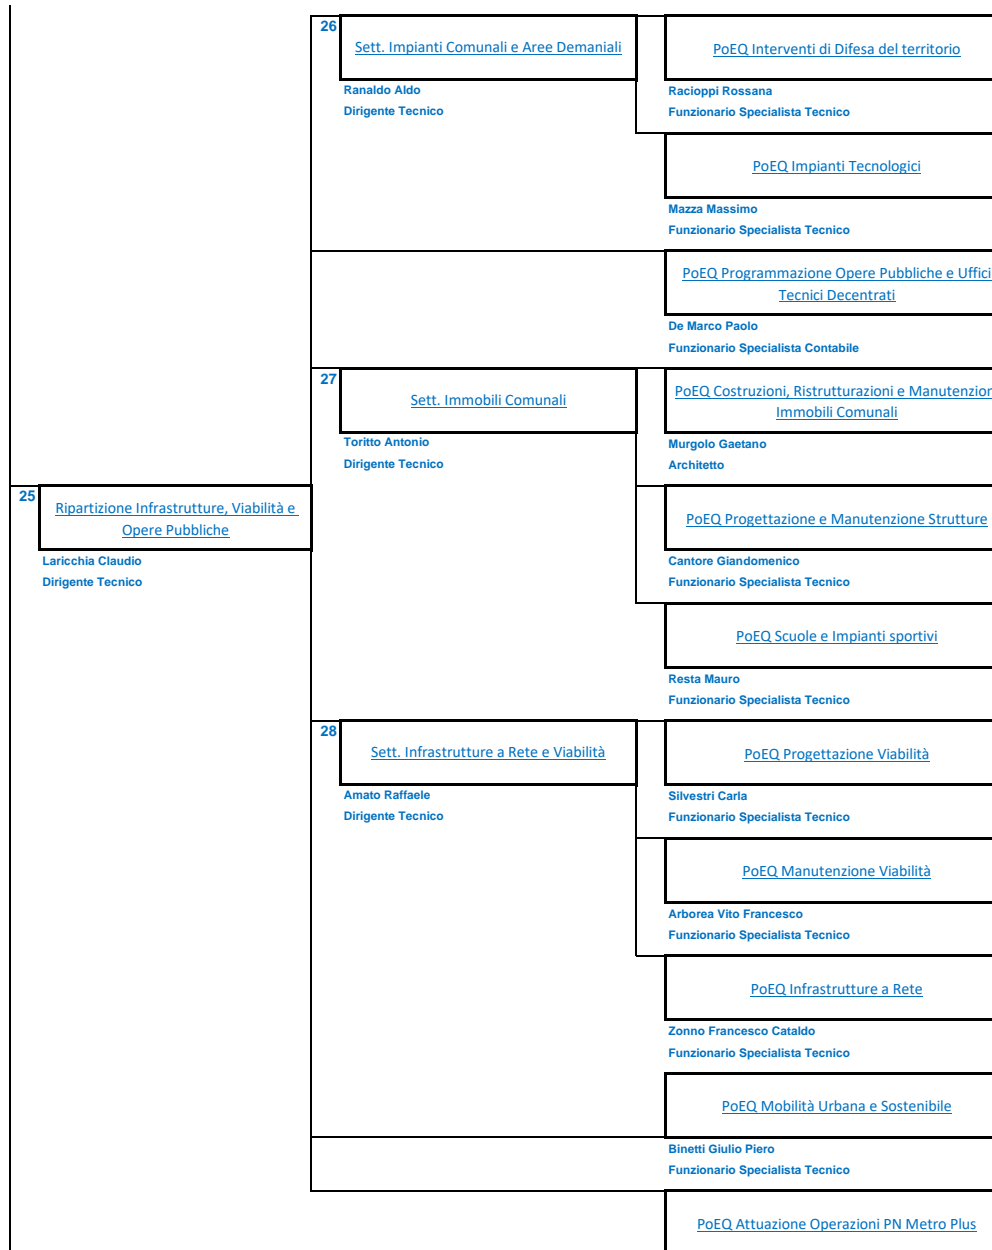

COMUNE DI BARI - ORGANIGRAMMA GENERALE

		PoEQ PN Metro Plus Agenda digitale e mobilità urbana sostenibile
		Lupelli Marisa Dirigente Amministrativo (ad interim)
		POEQ PN Metro Plus Servizi per l'inclusione e l'innovazione sociale ed innovazione urbana
		Lazzo Viviana Funzionario Specialista Amministrativo
9	Ripartizione Programmazione, Innovazione e Comunicazione	PoEQ PN Metro Plus Sostenibilità ambientale e rigenerazione urbana
	Lupelli Marisa Dirigente Amministrativo	Lazzo Viviana Funzionario Specialista Amministrativo
		PoEQ Comunicazione e Partecipazione
		Altimari Marzio Web Master
11	Settore Innovazione Sociale	PoEQ Politiche del Lavoro e Innovazione urbana
	Di Piero Maria Cristina Dirigente Amministrativo	Bonante Girolama Funzionario Specialista Amministrativo
		PoEQ PN Metro Plus Interventi Inclusione lavorativa e soggetti svantaggiati
		Mezzina Giovanni Funzionario specialista
12	Settore Innovazione Tecnologica	PoEQ Sistemi informativi di Area Metropolitana di Bari
	Tinelli Eufemia Dirigente Tecnico	Fontana Enrico Amministratore Sistema Informativo

16	Sett. Lavori Pubblici e Servizi connessi	PoEQ Urbanizzazione Primarie
	Amodio Annarita Dirigente Amministrativo	Monfreda Rita Funzionario Specialista Amministrativo
		PoEQ PN Metro Plus Opere Pubbliche
17	Sett. Espropriazioni e Gestione Amministrativa	PoEQ Espropriazioni proprie
	Avesani Francesca Dirigente amministrativo	Carucci Daniela Funzionario Specialista Amministrativo
15	Ripartizione Stazione Unica Appaltante, Contratti e Gestione LL.PP. Amodio Annarita Dirigente Amministrativo	PoEQ Gare
		Bavoso Nicola Funzionario Specialista Amministrativo
		PoEQ Contratti ed Assicurazioni
		Cantatore Maria Grazia Funzionario Specialista Amministrativo
		PoEQ Forniture e servizi
		Florentino Maria Funzionario Specialista Amministrativo
		PoEQ PN Metro Plus Procedure di affidamento
		Valle Francesco Funzionario Specialista Tecnico