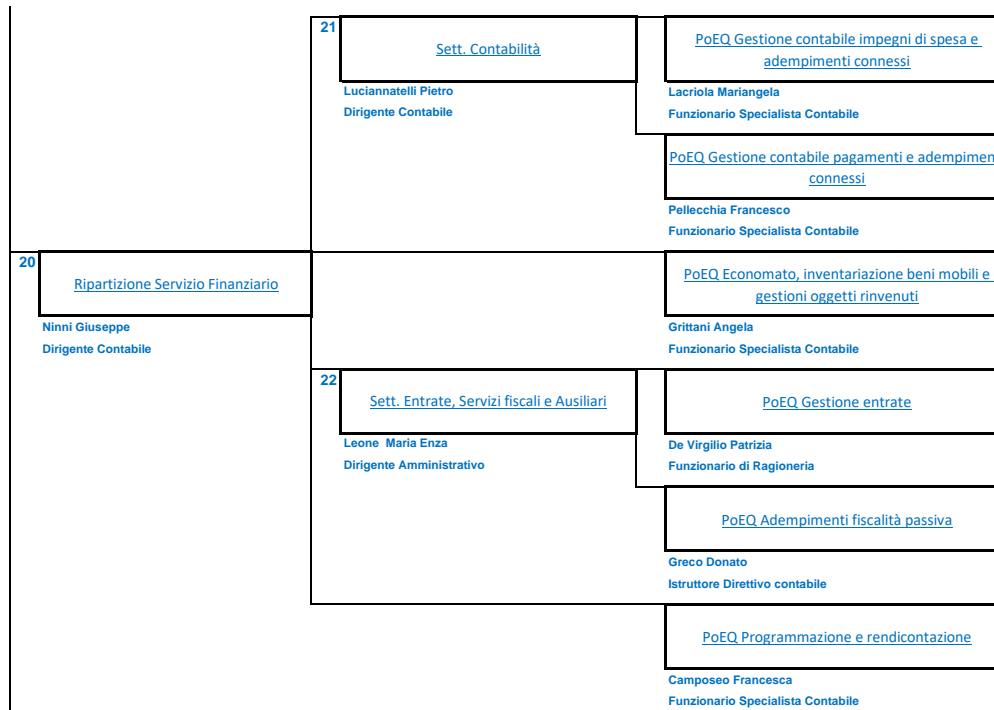

COMUNE DI BARI - ORGANIGRAMMA GENERALE

		PoEQ PN Metro Plus Agenda digitale e mobilità urbana sostenibile
		Lupelli Marisa Dirigente Amministrativo (ad interim)
		POEQ PN Metro Plus Servizi per l'inclusione e l'innovazione sociale ed innovazione urbana
		Lazzo Viviana Funzionario Specialista Amministrativo
9	Ripartizione Programmazione, Innovazione e Comunicazione	PoEQ PN Metro Plus Sostenibilità ambientale e rigenerazione urbana
	Lupelli Marisa Dirigente Amministrativo	Lazzo Viviana Funzionario Specialista Amministrativo
		PoEQ Comunicazione e Partecipazione
		Altimari Marzio Web Master
11	Settore Innovazione Sociale	PoEQ Politiche del Lavoro e Innovazione urbana
	Di Piero Maria Cristina Dirigente Amministrativo	Bonante Girolama Funzionario Specialista Amministrativo
		PoEQ PN Metro Plus Interventi Inclusione lavorativa e soggetti svantaggiati
		Mezzina Giovanni Funzionario specialista
12	Settore Innovazione Tecnologica	PoEQ Sistemi informativi di Area Metropolitana di Bari
	Tinelli Eufemia Dirigente Tecnico	Fontana Enrico Amministratore Sistema Informativo

16	Sett. Lavori Pubblici e Servizi connessi	PoEQ Urbanizzazione Primarie
	Amodio Annarita Dirigente Amministrativo	Monfreda Rita Funzionario Specialista Amministrativo
		PoEQ PN Metro Plus Opere Pubbliche
17	Sett. Espropriazioni e Gestione Amministrativa	PoEQ Espropriazioni proprie
	Avesani Francesca Dirigente amministrativo	Carucci Daniela Funzionario Specialista Amministrativo
15	Ripartizione Stazione Unica Appaltante, Contratti e Gestione LL.PP. Amodio Annarita Dirigente Amministrativo	PoEQ Gare
		Bavoso Nicola Funzionario Specialista Amministrativo
		PoEQ Contratti ed Assicurazioni
		Cantatore Maria Grazia Funzionario Specialista Amministrativo
		PoEQ Forniture e servizi
		Florentino Maria Funzionario Specialista Amministrativo
		PoEQ PN Metro Plus Procedure di affidamento
		Valle Francesco Funzionario Specialista Tecnico