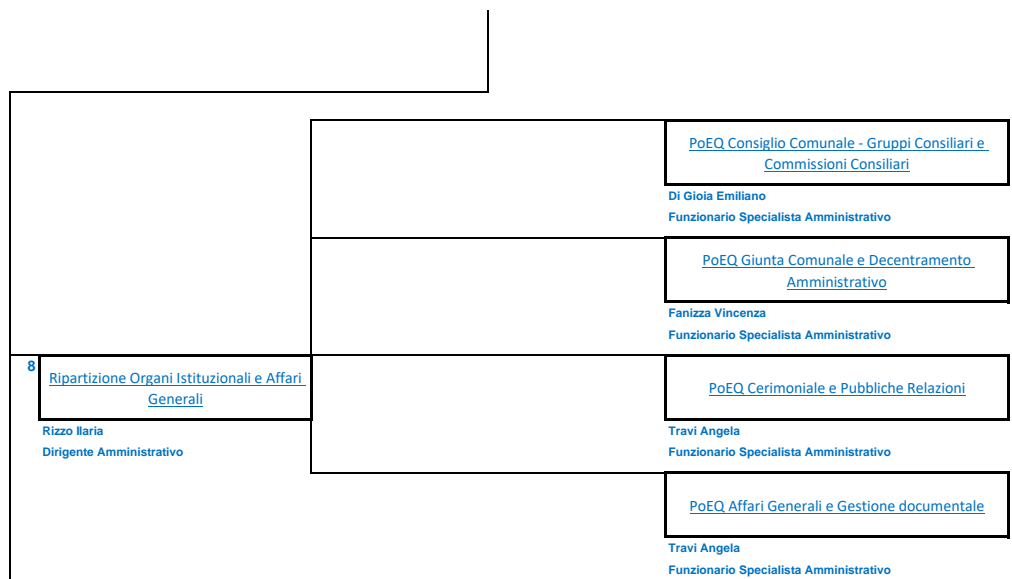

COMUNE DI BARI - ORGANIGRAMMA GENERALE

		PoEQ PN Metro Plus Agenda digitale e mobilità urbana sostenibile
		Lupelli Marisa Dirigente Amministrativo (ad interim)
		POEQ PN Metro Plus Servizi per l'inclusione e l'innovazione sociale ed innovazione urbana
		Lazzo Viviana Funzionario Specialista Amministrativo
9	Ripartizione Programmazione, Innovazione e Comunicazione	PoEQ PN Metro Plus Sostenibilità ambientale e rigenerazione urbana
	Lupelli Marisa Dirigente Amministrativo	Lazzo Viviana Funzionario Specialista Amministrativo
		PoEQ Comunicazione e Partecipazione
		Altimari Marzio Web Master
11	Settore Innovazione Sociale	PoEQ Politiche del Lavoro e Innovazione urbana
	Di Piero Maria Cristina Dirigente Amministrativo	Bonante Girolama Funzionario Specialista Amministrativo
		PoEQ PN Metro Plus Interventi Inclusione lavorativa e soggetti svantaggiati
		Mezzina Giovanni Funzionario specialista
12	Settore Innovazione Tecnologica	PoEQ Sistemi informativi di Area Metropolitana di Bari
	Tinelli Eufemia Dirigente Tecnico	Fontana Enrico Amministratore Sistema Informativo

16	Sett. Lavori Pubblici e Servizi connessi	PoEQ Urbanizzazione Primarie
	Amodio Annarita Dirigente Amministrativo	Monfreda Rita Funzionario Specialista Amministrativo
		PoEQ PN Metro Plus Opere Pubbliche
17	Sett. Espropriazioni e Gestione Amministrativa	PoEQ Espropriazioni proprie
	Avesani Francesca Dirigente amministrativo	Carucci Daniela Funzionario Specialista Amministrativo
15	Ripartizione Stazione Unica Appaltante, Contratti e Gestione LL.PP. Amodio Annarita Dirigente Amministrativo	PoEQ Gare
		Bavoso Nicola Funzionario Specialista Amministrativo
		PoEQ Contratti ed Assicurazioni
		Cantatore Maria Grazia Funzionario Specialista Amministrativo
		PoEQ Forniture e servizi
		Florentino Maria Funzionario Specialista Amministrativo
		PoEQ PN Metro Plus Procedure di affidamento
		Valle Francesco Funzionario Specialista Tecnico