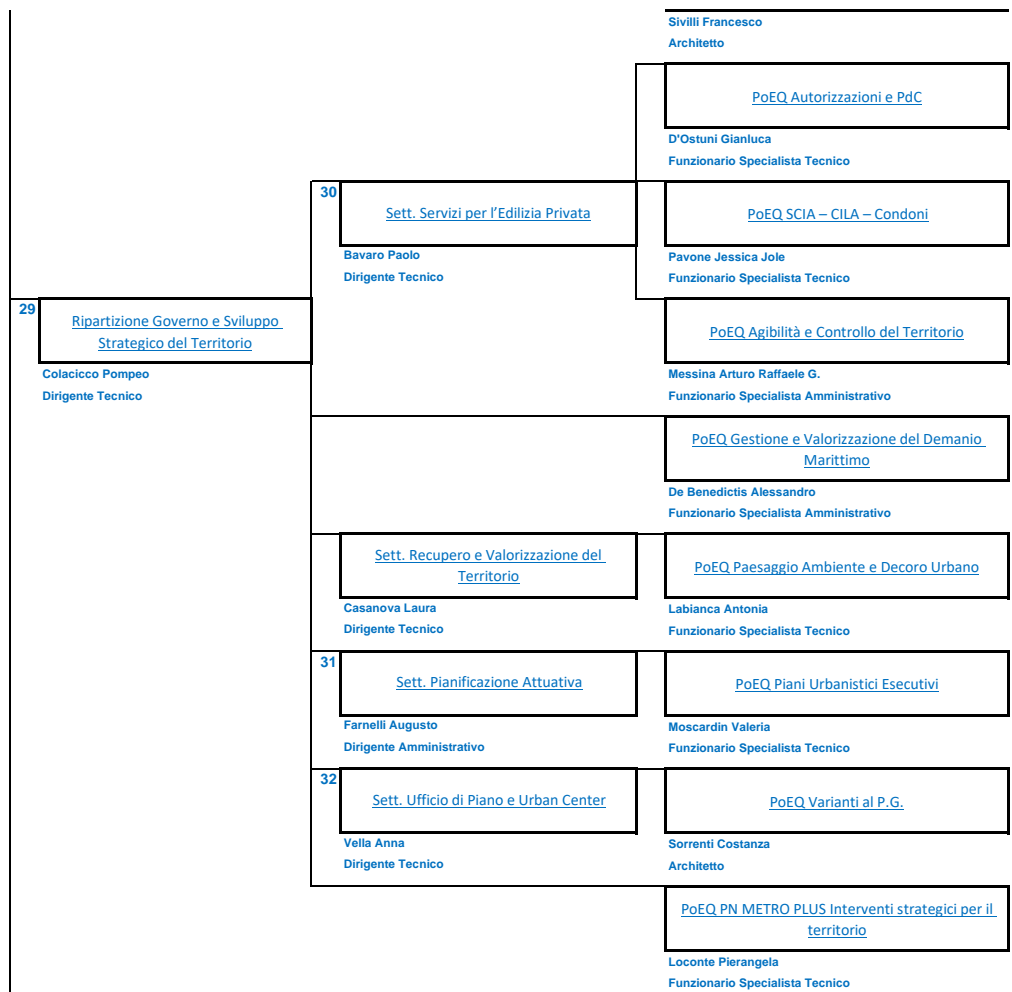

COMUNE DI BARI - ORGANIGRAMMA GENERALE

		PoEQ PN Metro Plus Agenda digitale e mobilità urbana sostenibile
		Lupelli Marisa Dirigente Amministrativo (ad interim)
		POEQ PN Metro Plus Servizi per l'inclusione e l'innovazione sociale ed innovazione urbana
		Lazzo Viviana Funzionario Specialista Amministrativo
9	Ripartizione Programmazione, Innovazione e Comunicazione	PoEQ PN Metro Plus Sostenibilità ambientale e rigenerazione urbana
	Lupelli Marisa Dirigente Amministrativo	Lazzo Viviana Funzionario Specialista Amministrativo
		PoEQ Comunicazione e Partecipazione
		Altimari Marzio Web Master
11	Settore Innovazione Sociale	PoEQ Politiche del Lavoro e Innovazione urbana
	Di Piero Maria Cristina Dirigente Amministrativo	Bonante Girolama Funzionario Specialista Amministrativo
		PoEQ PN Metro Plus Interventi Inclusione lavorativa e soggetti svantaggiati
		Mezzina Giovanni Funzionario specialista
12	Settore Innovazione Tecnologica	PoEQ Sistemi informativi di Area Metropolitana di Bari
	Tinelli Eufemia Dirigente Tecnico	Fontana Enrico Amministratore Sistema Informativo

16	Sett. Lavori Pubblici e Servizi connessi	PoEQ Urbanizzazione Primarie
	Amodio Annarita Dirigente Amministrativo	Monfreda Rita Funzionario Specialista Amministrativo
		PoEQ PN Metro Plus Opere Pubbliche
17	Sett. Espropriazioni e Gestione Amministrativa	PoEQ Espropriazioni proprie
	Avesani Francesca Dirigente amministrativo	Carucci Daniela Funzionario Specialista Amministrativo
15	Ripartizione Stazione Unica Appaltante, Contratti e Gestione LL.PP. Amodio Annarita Dirigente Amministrativo	PoEQ Gare
		Bavoso Nicola Funzionario Specialista Amministrativo
		PoEQ Contratti ed Assicurazioni
		Cantatore Maria Grazia Funzionario Specialista Amministrativo
		PoEQ Forniture e servizi
		Florentino Maria Funzionario Specialista Amministrativo
		PoEQ PN Metro Plus Procedure di affidamento
		Valle Francesco Funzionario Specialista Tecnico