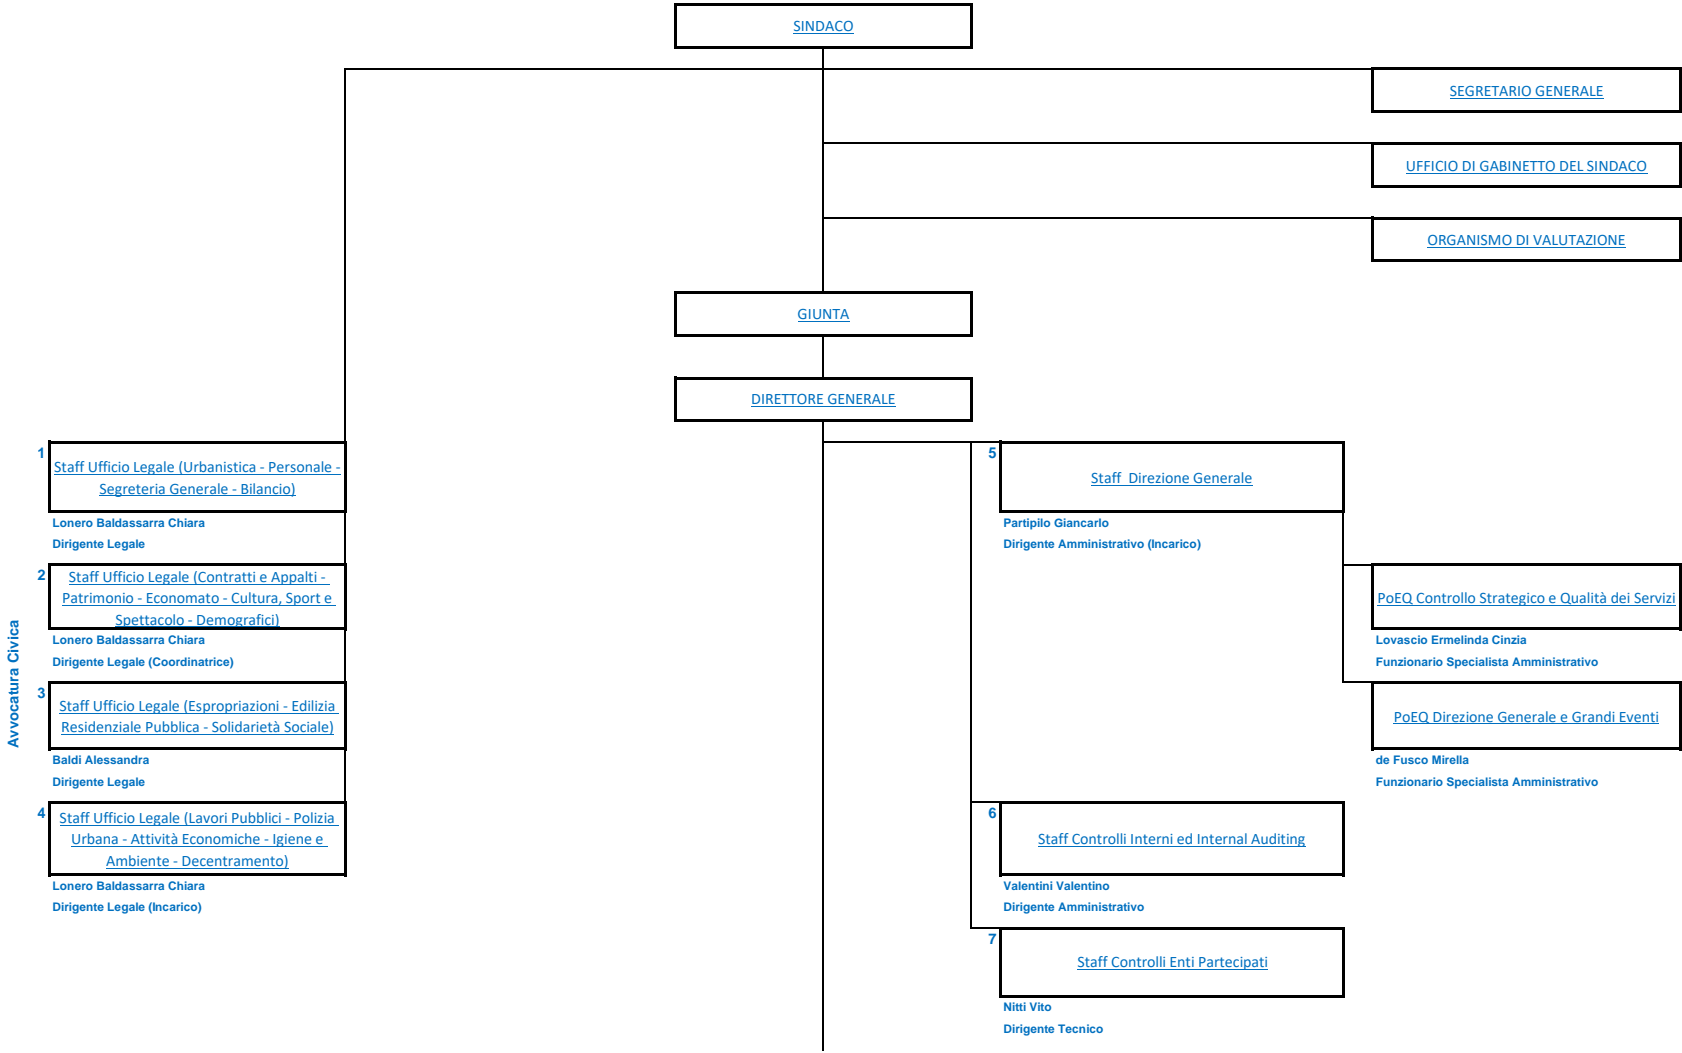

COMUNE DI BARI - ORGANIGRAMMA GENERALE

		PoEQ PN Metro Plus Agenda digitale e mobilità urbana sostenibile
		Lupelli Marisa Dirigente Amministrativo (ad interim)
		POEQ PN Metro Plus Servizi per l'inclusione e l'innovazione sociale ed innovazione urbana
		Lazzo Viviana Funzionario Specialista Amministrativo
9	Ripartizione Programmazione, Innovazione e Comunicazione	PoEQ PN Metro Plus Sostenibilità ambientale e rigenerazione urbana
	Lupelli Marisa Dirigente Amministrativo	Lazzo Viviana Funzionario Specialista Amministrativo
		PoEQ Comunicazione e Partecipazione
		Altimari Marzio Web Master
11	Settore Innovazione Sociale	PoEQ Politiche del Lavoro e Innovazione urbana
	Di Piero Maria Cristina Dirigente Amministrativo	Bonante Girolama Funzionario Specialista Amministrativo
		PoEQ PN Metro Plus Interventi Inclusione lavorativa e soggetti svantaggiati
		Mezzina Giovanni Funzionario specialista
12	Settore Innovazione Tecnologica	PoEQ Sistemi informativi di Area Metropolitana di Bari
	Tinelli Eufemia Dirigente Tecnico	Fontana Enrico Amministratore Sistema Informativo

16	Sett. Lavori Pubblici e Servizi connessi	PoEQ Urbanizzazione Primarie
	Amodio Annarita Dirigente Amministrativo	Monfreda Rita Funzionario Specialista Amministrativo
		PoEQ PN Metro Plus Opere Pubbliche
17	Sett. Espropriazioni e Gestione Amministrativa	PoEQ Espropriazioni proprie
	Avesani Francesca Dirigente amministrativo	Carucci Daniela Funzionario Specialista Amministrativo
15	Ripartizione Stazione Unica Appaltante, Contratti e Gestione LL.PP. Amodio Annarita Dirigente Amministrativo	PoEQ Gare
		Bavoso Nicola Funzionario Specialista Amministrativo
		PoEQ Contratti ed Assicurazioni
		Cantatore Maria Grazia Funzionario Specialista Amministrativo
		PoEQ Forniture e servizi
		Florentino Maria Funzionario Specialista Amministrativo
		PoEQ PN Metro Plus Procedure di affidamento
		Valle Francesco Funzionario Specialista Tecnico