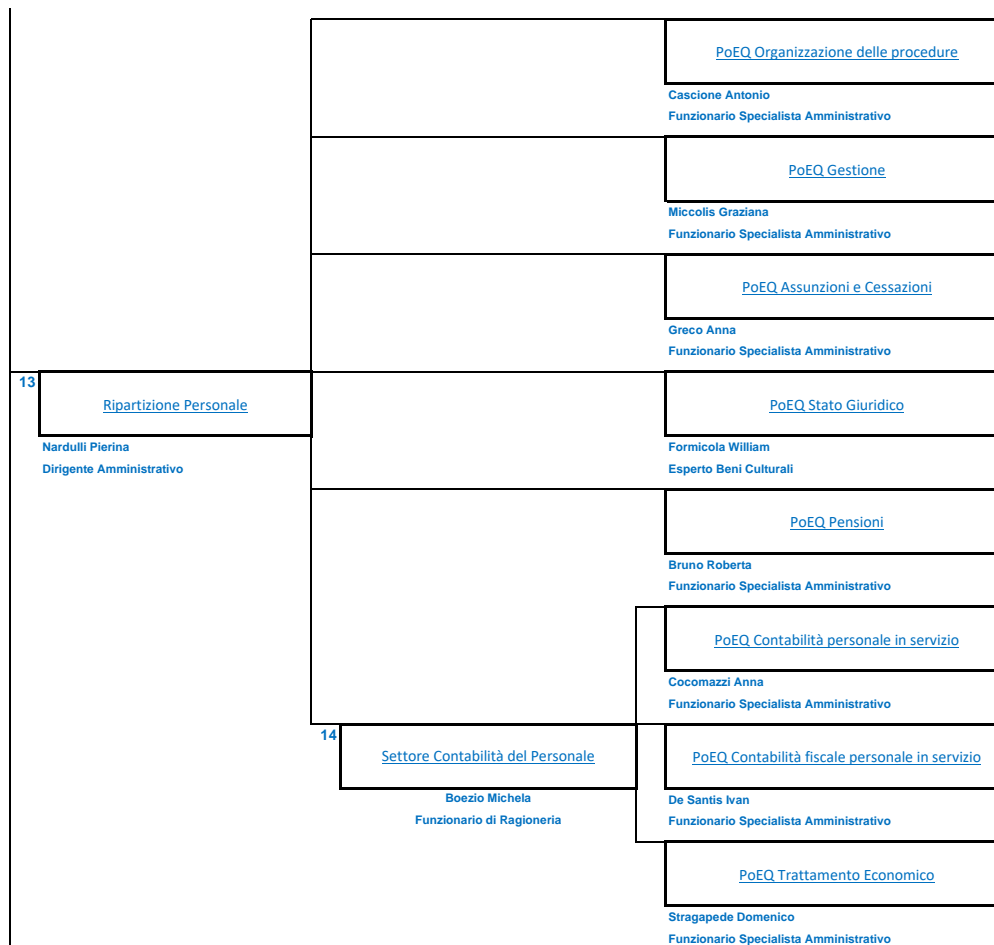

COMUNE DI BARI - ORGANIGRAMMA GENERALE

		PoEQ PN Metro Plus Agenda digitale e mobilità urbana sostenibile
		Lupelli Marisa Dirigente Amministrativo (ad interim)
		POEQ PN Metro Plus Servizi per l'inclusione e l'innovazione sociale ed innovazione urbana
		Lazzo Viviana Funzionario Specialista Amministrativo
9	Ripartizione Programmazione, Innovazione e Comunicazione	PoEQ PN Metro Plus Sostenibilità ambientale e rigenerazione urbana
	Lupelli Marisa Dirigente Amministrativo	Lazzo Viviana Funzionario Specialista Amministrativo
		PoEQ Comunicazione e Partecipazione
		Altimari Marzio Web Master
11	Settore Innovazione Sociale	PoEQ Politiche del Lavoro e Innovazione urbana
	Di Piero Maria Cristina Dirigente Amministrativo	Bonante Girolama Funzionario Specialista Amministrativo
		PoEQ PN Metro Plus Interventi Inclusione lavorativa e soggetti svantaggiati
		Mezzina Giovanni Funzionario specialista
12	Settore Innovazione Tecnologica	PoEQ Sistemi informativi di Area Metropolitana di Bari
	Tinelli Eufemia Dirigente Tecnico	Fontana Enrico Amministratore Sistema Informativo

16	Sett. Lavori Pubblici e Servizi connessi	PoEQ Urbanizzazione Primarie
	Amodio Annarita Dirigente Amministrativo	Monfreda Rita Funzionario Specialista Amministrativo
		PoEQ PN Metro Plus Opere Pubbliche
17	Sett. Espropriazioni e Gestione Amministrativa	PoEQ Espropriazioni proprie
	Avesani Francesca Dirigente amministrativo	Carucci Daniela Funzionario Specialista Amministrativo
15	Ripartizione Stazione Unica Appaltante, Contratti e Gestione LL.PP. Amodio Annarita Dirigente Amministrativo	PoEQ Gare
		Bavoso Nicola Funzionario Specialista Amministrativo
		PoEQ Contratti ed Assicurazioni
		Cantatore Maria Grazia Funzionario Specialista Amministrativo
		PoEQ Forniture e servizi
		Florentino Maria Funzionario Specialista Amministrativo
		PoEQ PN Metro Plus Procedure di affidamento
		Valle Francesco Funzionario Specialista Tecnico